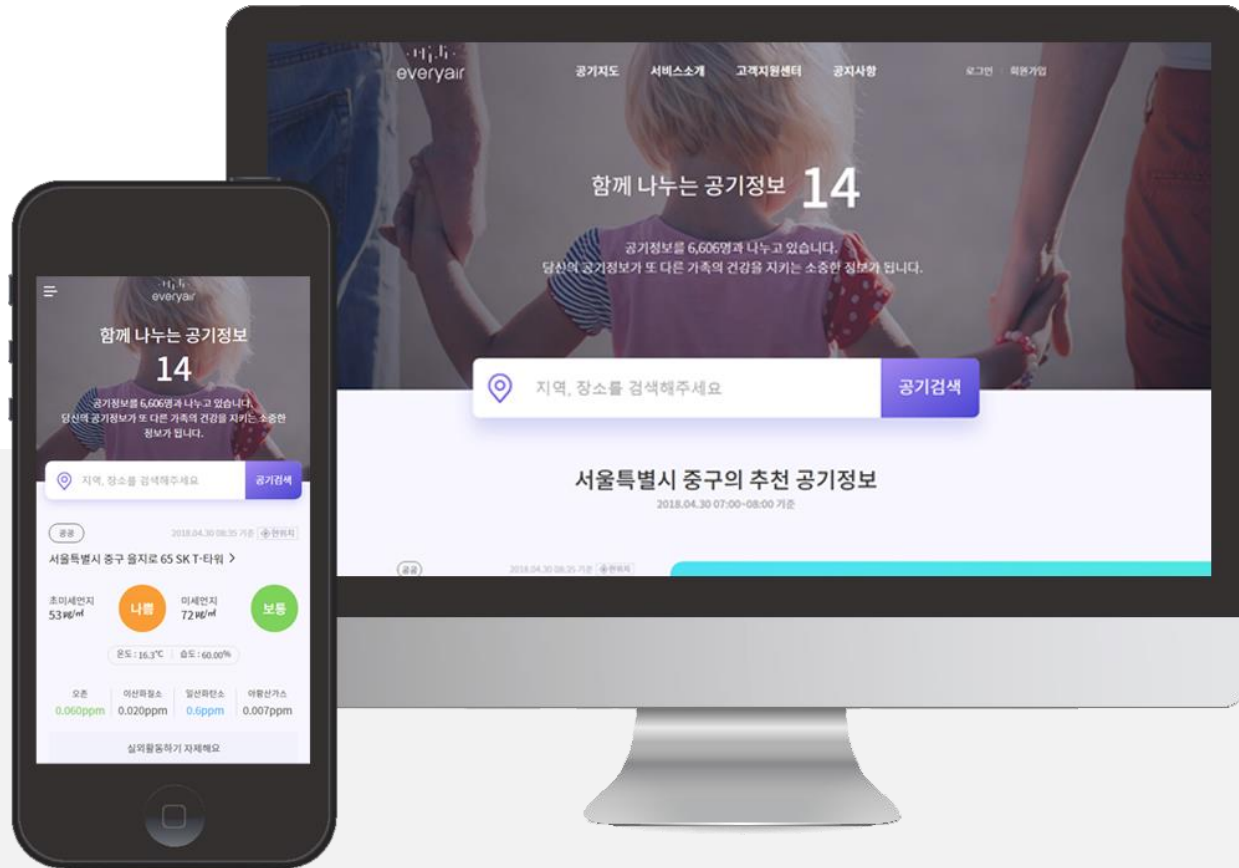

CLIENTS

03

PORTFOLIO

04

SKT everyair 반응형 및 하이브리드 앱 구축

PORTFOLIO

04

롯데운영정책본부 안전관리 시스템 구축

PORTFOLIO

04

롯데 JTB 영업시스템 모바일 및 홈페이지 구축

PORTFOLIO

04

SK텔링크 홈페이지 및 앱 구축

PORTFOLIO

04