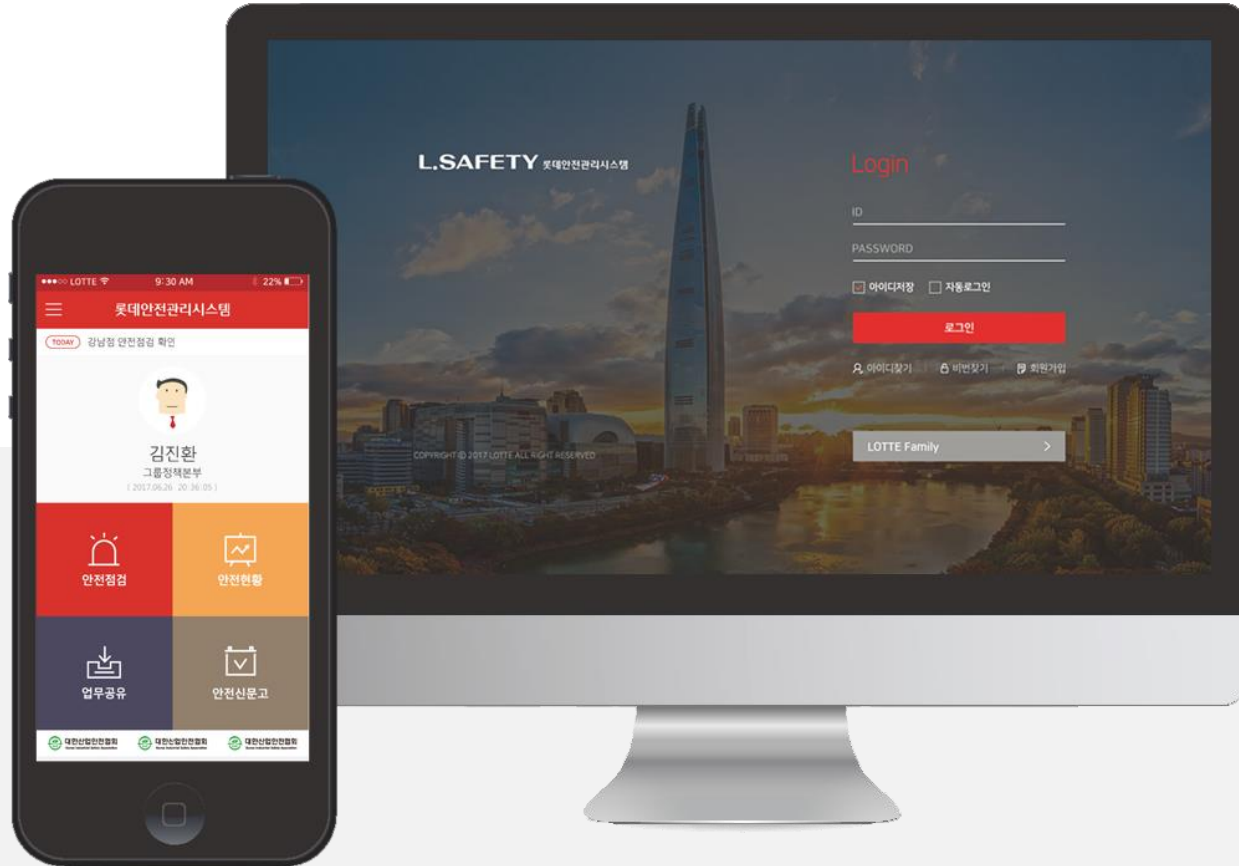

CLIENTS

03

PORTFOLIO

04

SKT everyair 반응형 및 하이브리드 앱 구축

PORTFOLIO

04

롯데운영정책본부 안전관리 시스템 구축

PORTFOLIO

04

롯데 JTB 영업시스템 모바일 및 홈페이지 구축

PORTFOLIO

04

SK텔링크 홈페이지 및 앱 구축

PORTFOLIO

04