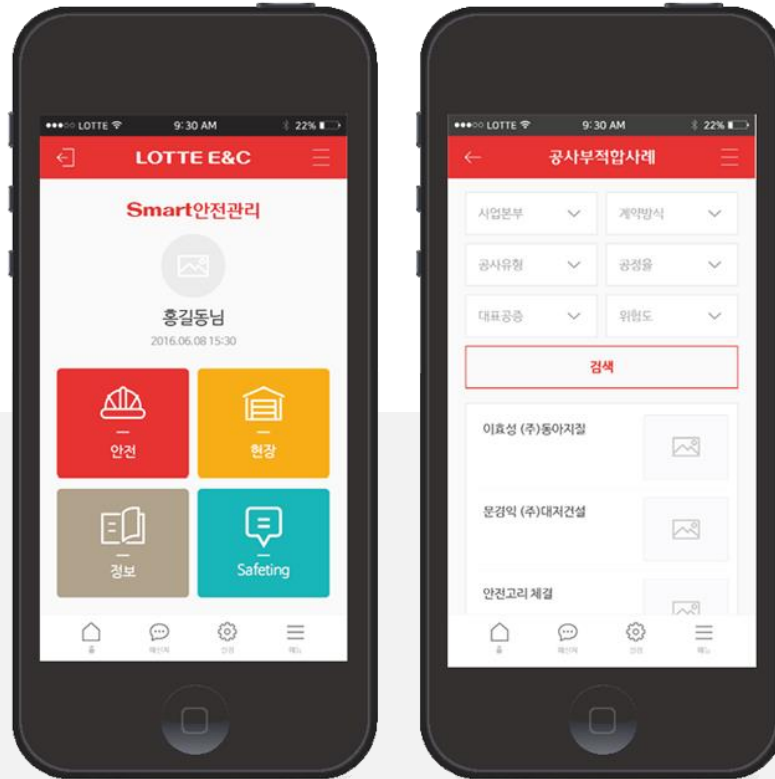

PORTFOLIO

04

롯데 JTB 영업시스템 모바일 및 홈페이지 구축

PORTFOLIO

04

SK텔링크 홈페이지 및 앱 구축

PORTFOLIO

04

우정사업본부(우체국) 반응형웹 통합 구축

PORTFOLIO

04

서울시 공공자전거 따릉이 반응형 홈페이지 & 앱 구축

PORTFOLIO

0

롯데E&C 안전관리 시스템 구축

INCOM 페럴럭스 홈페이지 구축